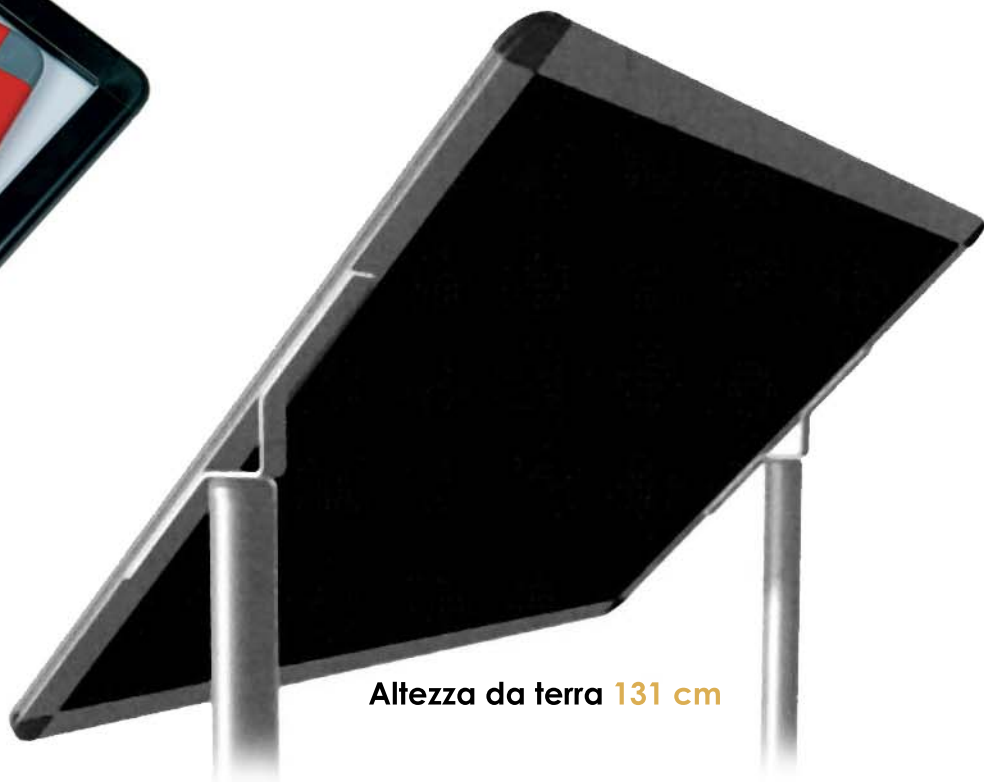

BOTTICELLI è una cornice a scatto in alluminio montata su 2 pali con base in ferro zincato anti-scivolo e verniciatura epossidica.

Estrema facilità nel cambio delle stampa.

L'alta leggibilità la rende ideale per la comunicazione in zone di passaggio: grandi magazzini, fieri, uffici pubblici...

Altezza da terra **131 cm**