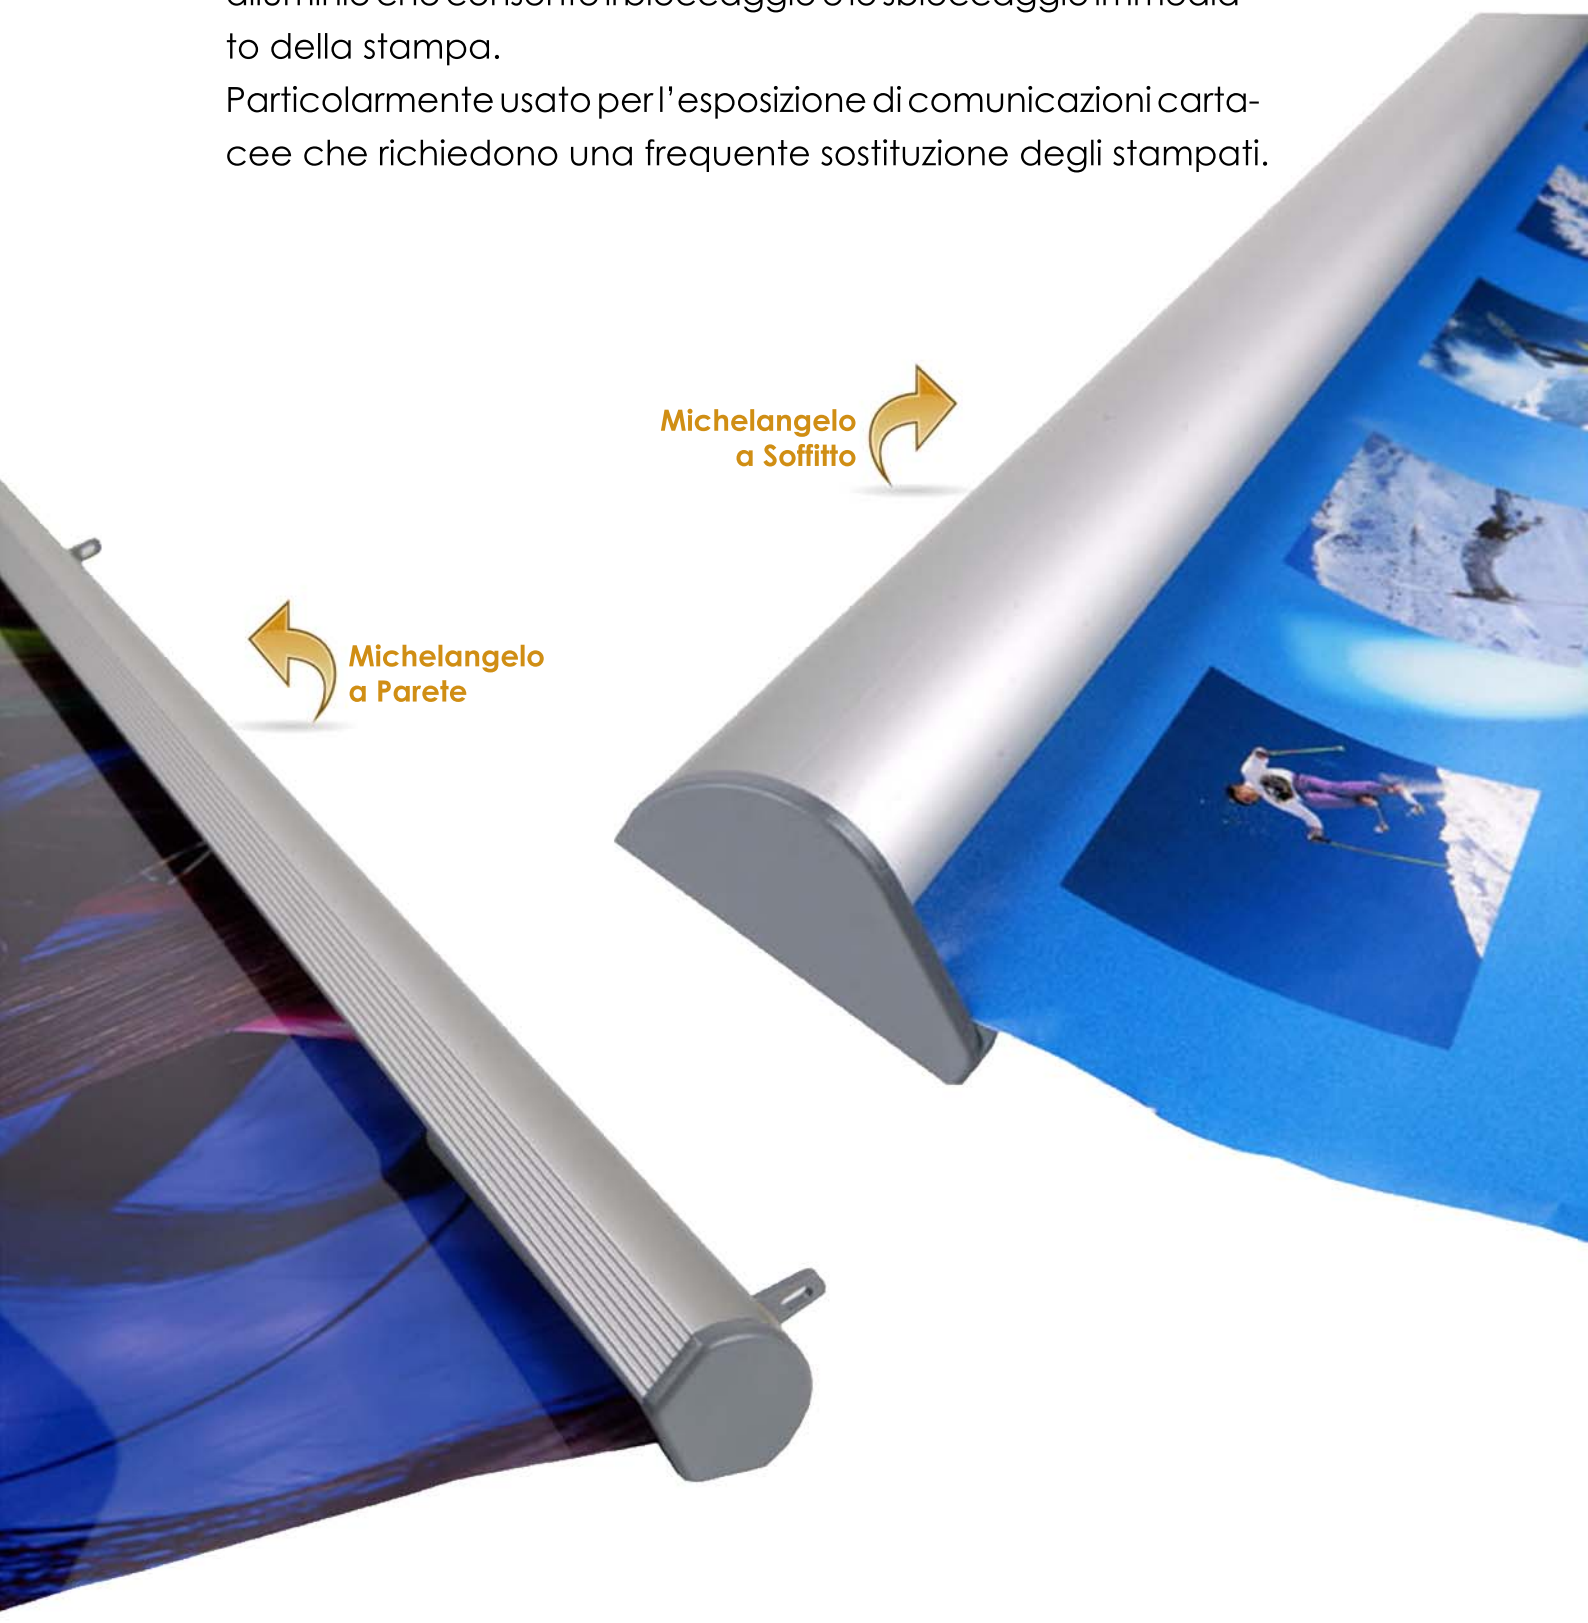

MICHELANGELO A SOFFITTO ha un supporto a sospensione in alluminio che consente il bloccaggio e lo sbloccaggio immediato della stampa.

Senz'altro il sistema più semplice per la comunicazione visiva a soffitto.

MICHELANGELO A PARETE ha un supporto a sospensione in alluminio che consente il bloccaggio e lo sbloccaggio immediato della stampa.

Particolarmente usato per l'esposizione di comunicazioni cartacee che richiedono una frequente sostituzione degli stampati.